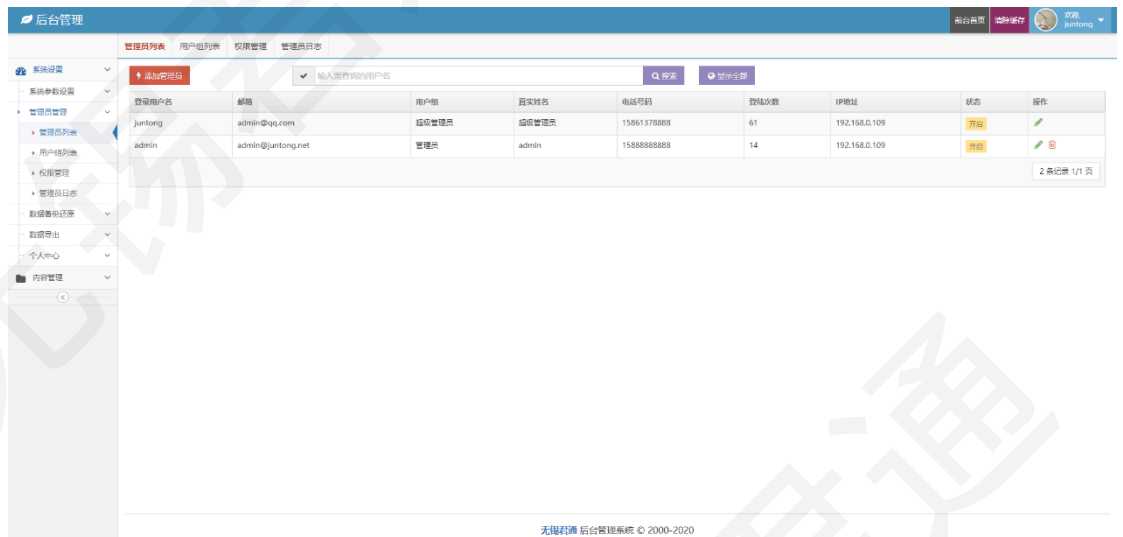

一、数据报修界面

君通企业智能
报修服务系统V1.0

请真实填写以下信息后提交在线报修:

手机号

请输入手机号码

设备名称

请输入报修设备名称

提交报修

© 君通企业智能报修服务系统V1.0

二、系统设置界面

三、管理员管理界面

四、数据备份界面

五、报修记录界面

六、通知人员界面

序号	真实姓名	手机号码	OPENID	添加时间	操作
1	杨怡英	15946809988	oge5s1-7v2ZKQeJH1ABokCgMzA	2020-03-18 09:15	 
2	张世清	18001552632	oge5s1z3z2C4fEm1v1HrH1QPyQc	2020-03-18 09:11	 
3	杨发强	13306189632	oge5s10u8WqKvUz3zksr1Fk	2020-03-17 16:38	 
4	富士德空调中央空调	18912390973	oge5s10e_KKJvLWDXA_vm6Pq2Dg	2020-03-17 15:28	 
5	朱鹏飞	13033566966	oge5s1_yy1LSV1eN3-qNznPdG	2020-03-17 11:16	 