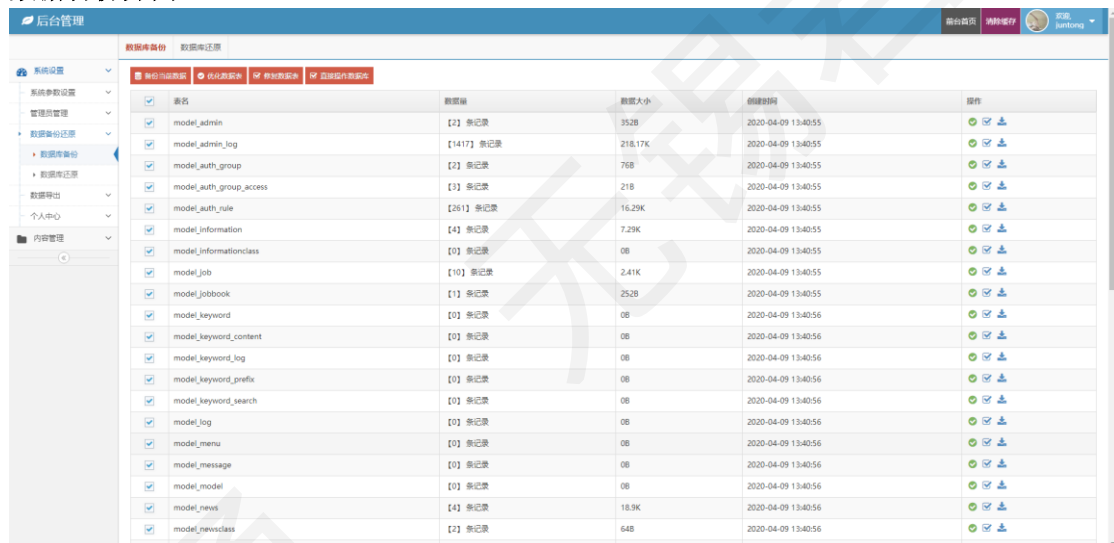

一、数据报修界面

君通企业智能
报修服务系统V1.0

请真实填写以下信息后提交在线报修:

手机号

请输入手机号码

设备名称

请输入报修设备名称

提交报修

© 君通企业智能报修服务系统V1.0

二、系统设置界面

三、管理员管理界面

四、数据备份界面

五、报修记录界面

六、通知人员界面

序号	真实姓名	手机号码	OPENID	添加时间	操作
1	杨怡英	15946809988	oge5s1-7v2ZKQeJH1ABokCgMzA	2020-03-18 09:15	 
2	张世清	18001552632	oge5s1z3z2C4fEm1v1HrH1QPyQc	2020-03-18 09:11	 
3	杨发强	13306189632	oge5s10u8WqKvUz3zksr1Fk	2020-03-17 16:38	 
4	富士德空调中央空调	18912390973	oge5s10e_KKJvLWDXA_vm6Pq2Dg	2020-03-17 15:28	 
5	朱鹏飞	13033566966	oge5s1_yy1LSV1eN3-qNznPdG	2020-03-17 11:16	 