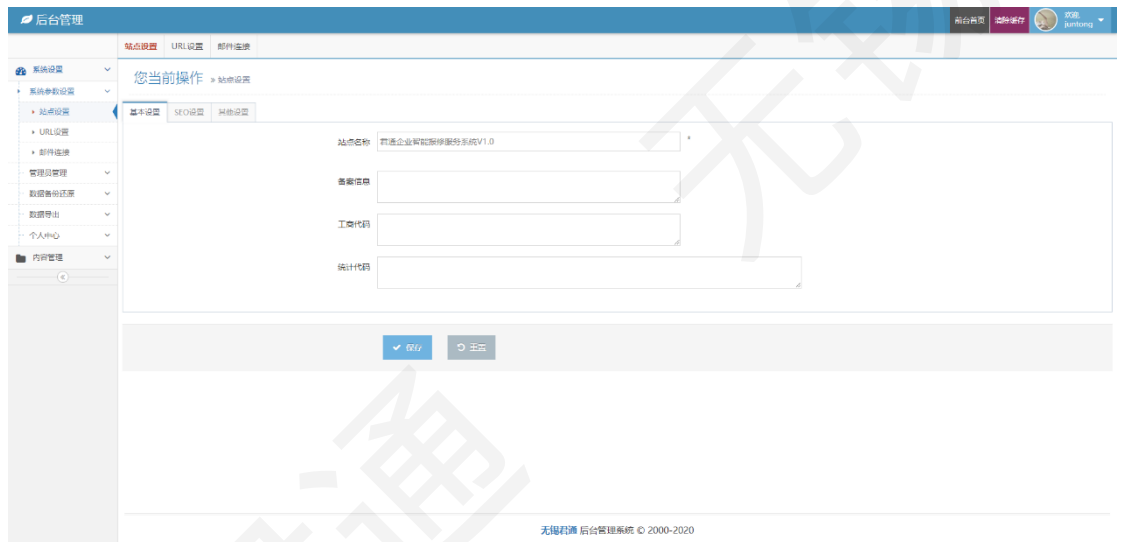

一、数据报修界面

君通企业智能
报修服务系统V1.0

请真实填写以下信息后提交在线报修:

手机号

请输入手机号码

设备名称

请输入报修设备名称

提交报修

© 君通企业智能报修服务系统V1.0

二、系统设置界面

三、管理员管理界面

四、数据备份界面

五、报修记录界面

六、通知人员界面

序号	真实姓名	手机号码	OPENID	添加时间	操作
1	杨怡英	15946809988	oge5s1-7v2ZKQeJH1ABokCgMzA	2020-03-18 09:15	 
2	张世清	18001552632	oge5s1z3z2C4fEm1v1HrH1QPyQc	2020-03-18 09:11	 
3	杨发强	13306189632	oge5s10u8WqKvUz3zksr1Fk	2020-03-17 16:38	 
4	富士德空调中央空调	18912390973	oge5s10e_KKJvLWDXA_vm6Pq2Dg	2020-03-17 15:28	 
5	朱鹏飞	13033566966	oge5s1_yy1LSV1eN3-qNznPdG	2020-03-17 11:16	 